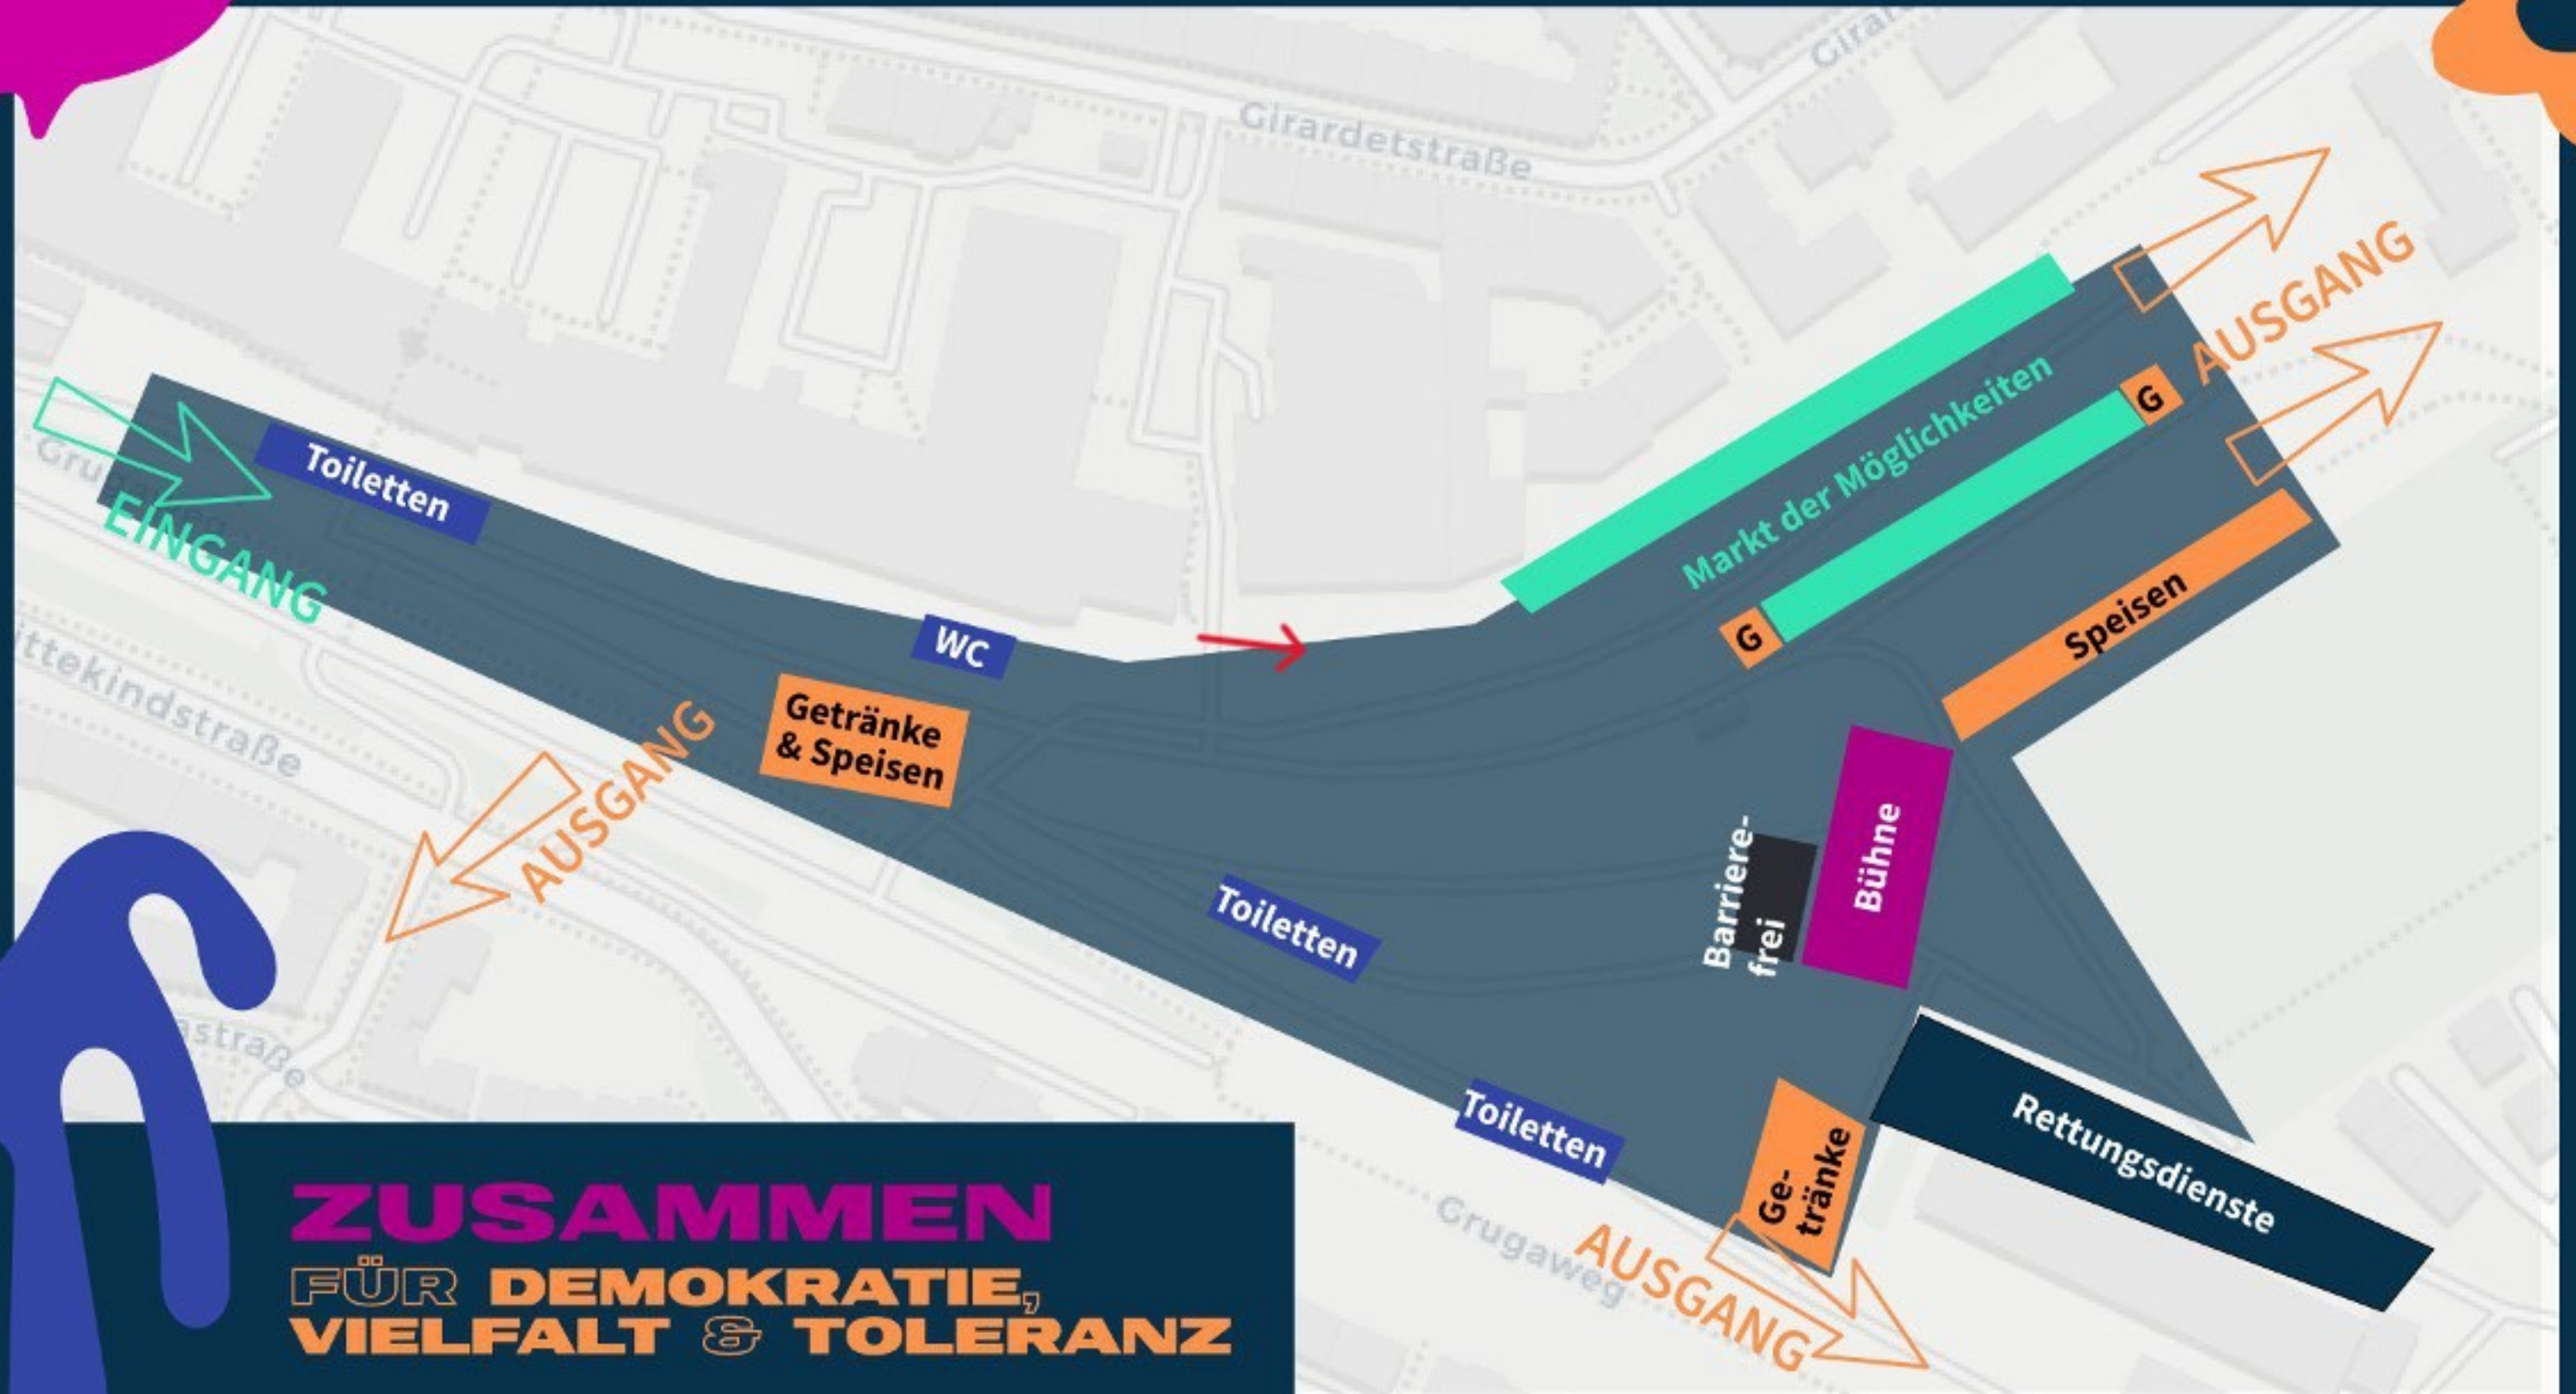

MESSEPARKPLATZ P2

SA., 29.06. | AB 13 UHR

ZUSAMMEN
FÜR DEMOKRATIE,
VIELFALT & TOLERANZ